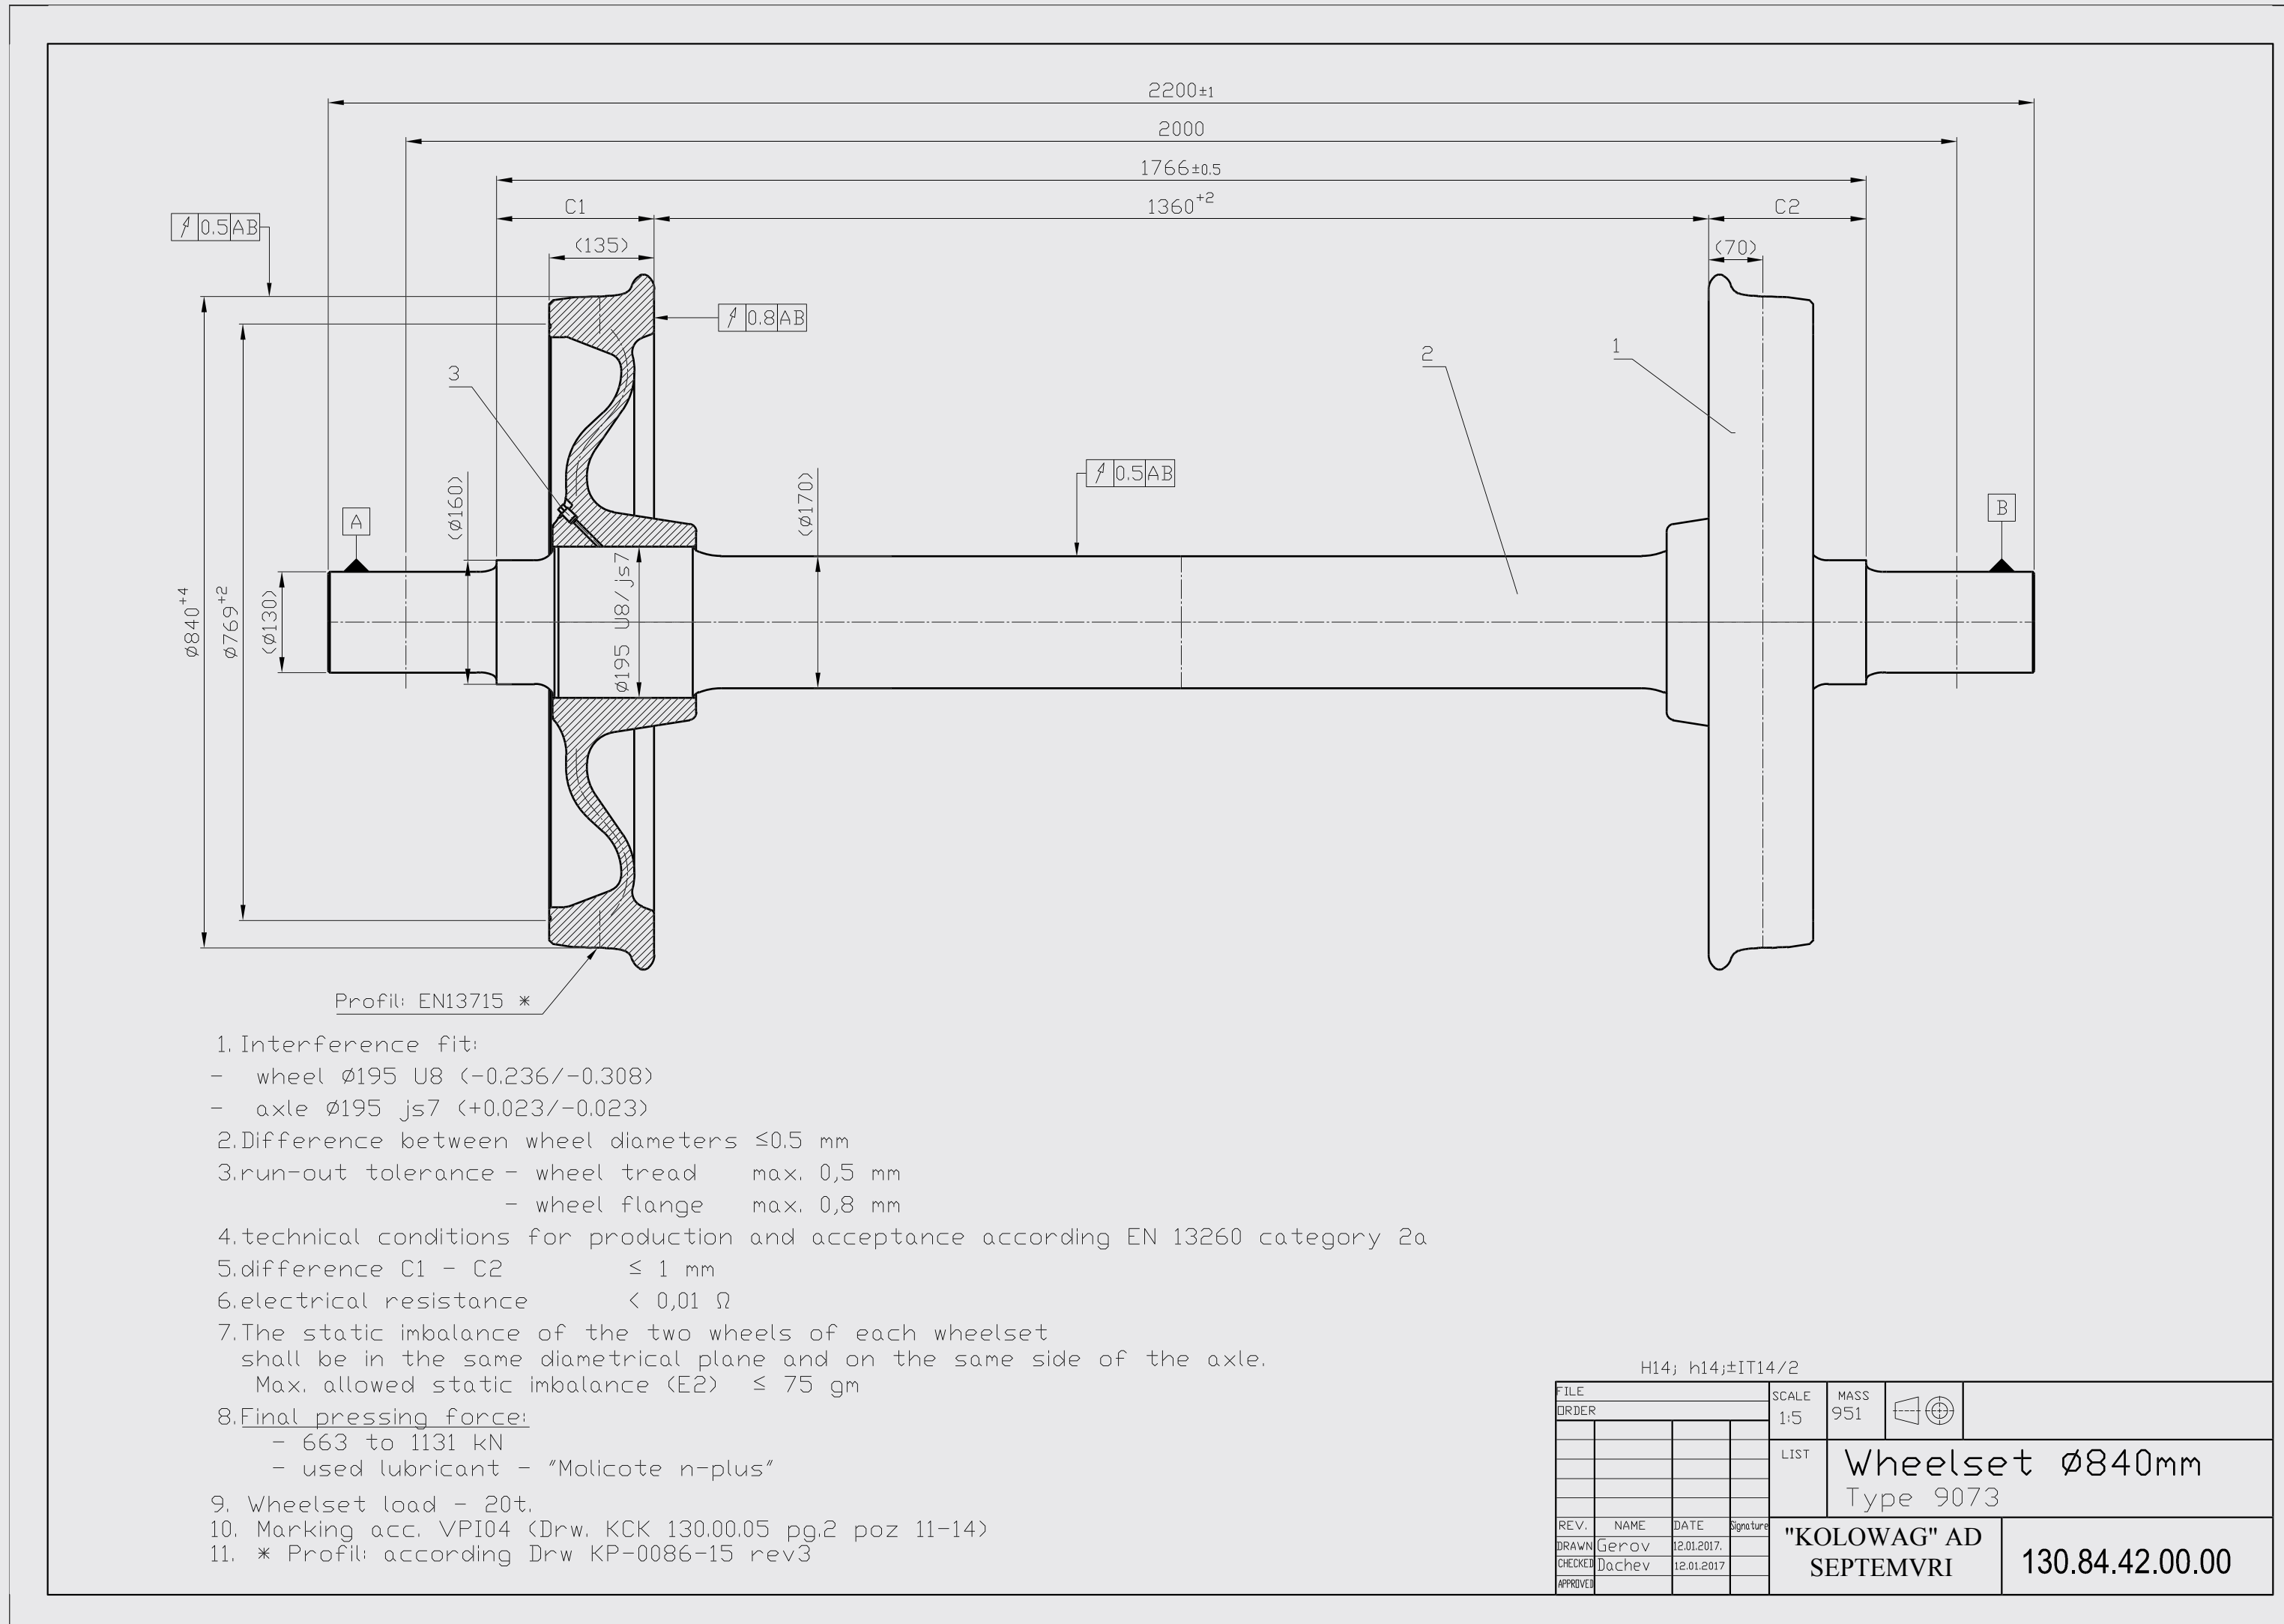

Sala montata 9073

Scopo di fornitura

Sala montata tipo 9073 con boccole.

Disegno tecnico.

Componenti.

Sala montata tipo 9073 (portata 20t)

Boccola

Cuscinetti