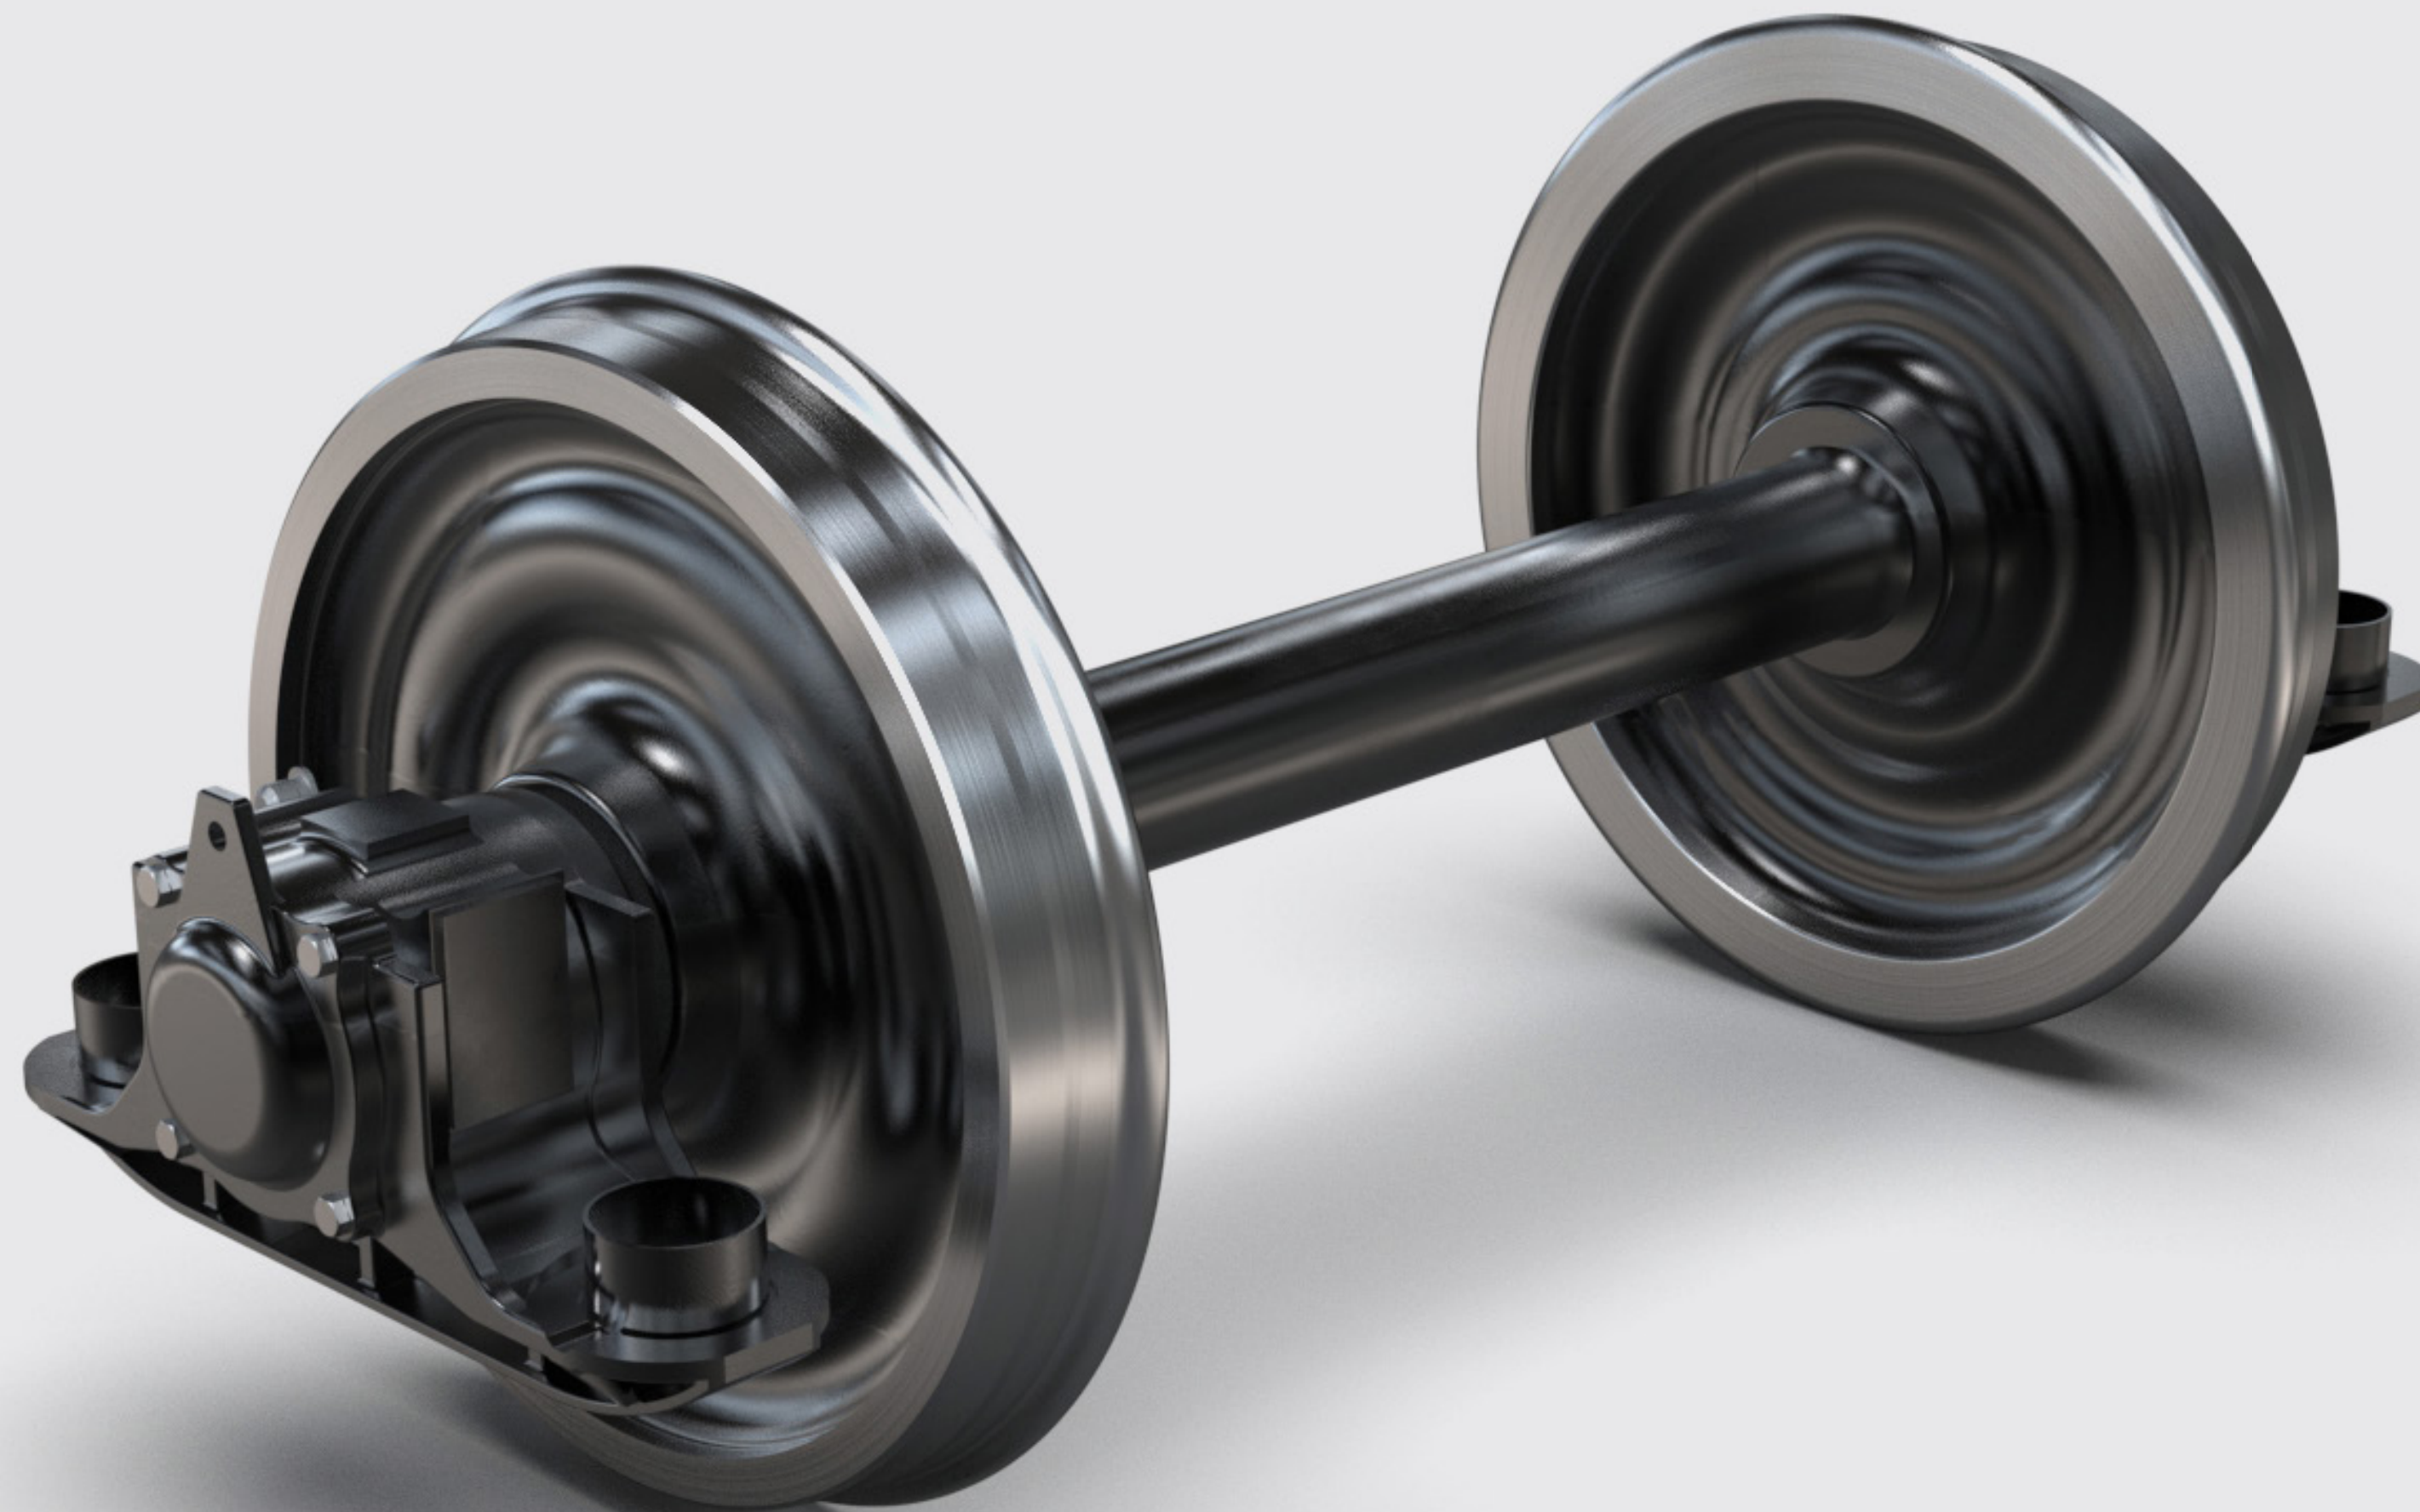

Sala montata 9073

Scopo di fornitura

Sala montata tipo 9073 con boccole.

Disegno tecnico.

Componenti.

Sala montata tipo 9073 (portata 20t)

Boccola

Cuscinetti