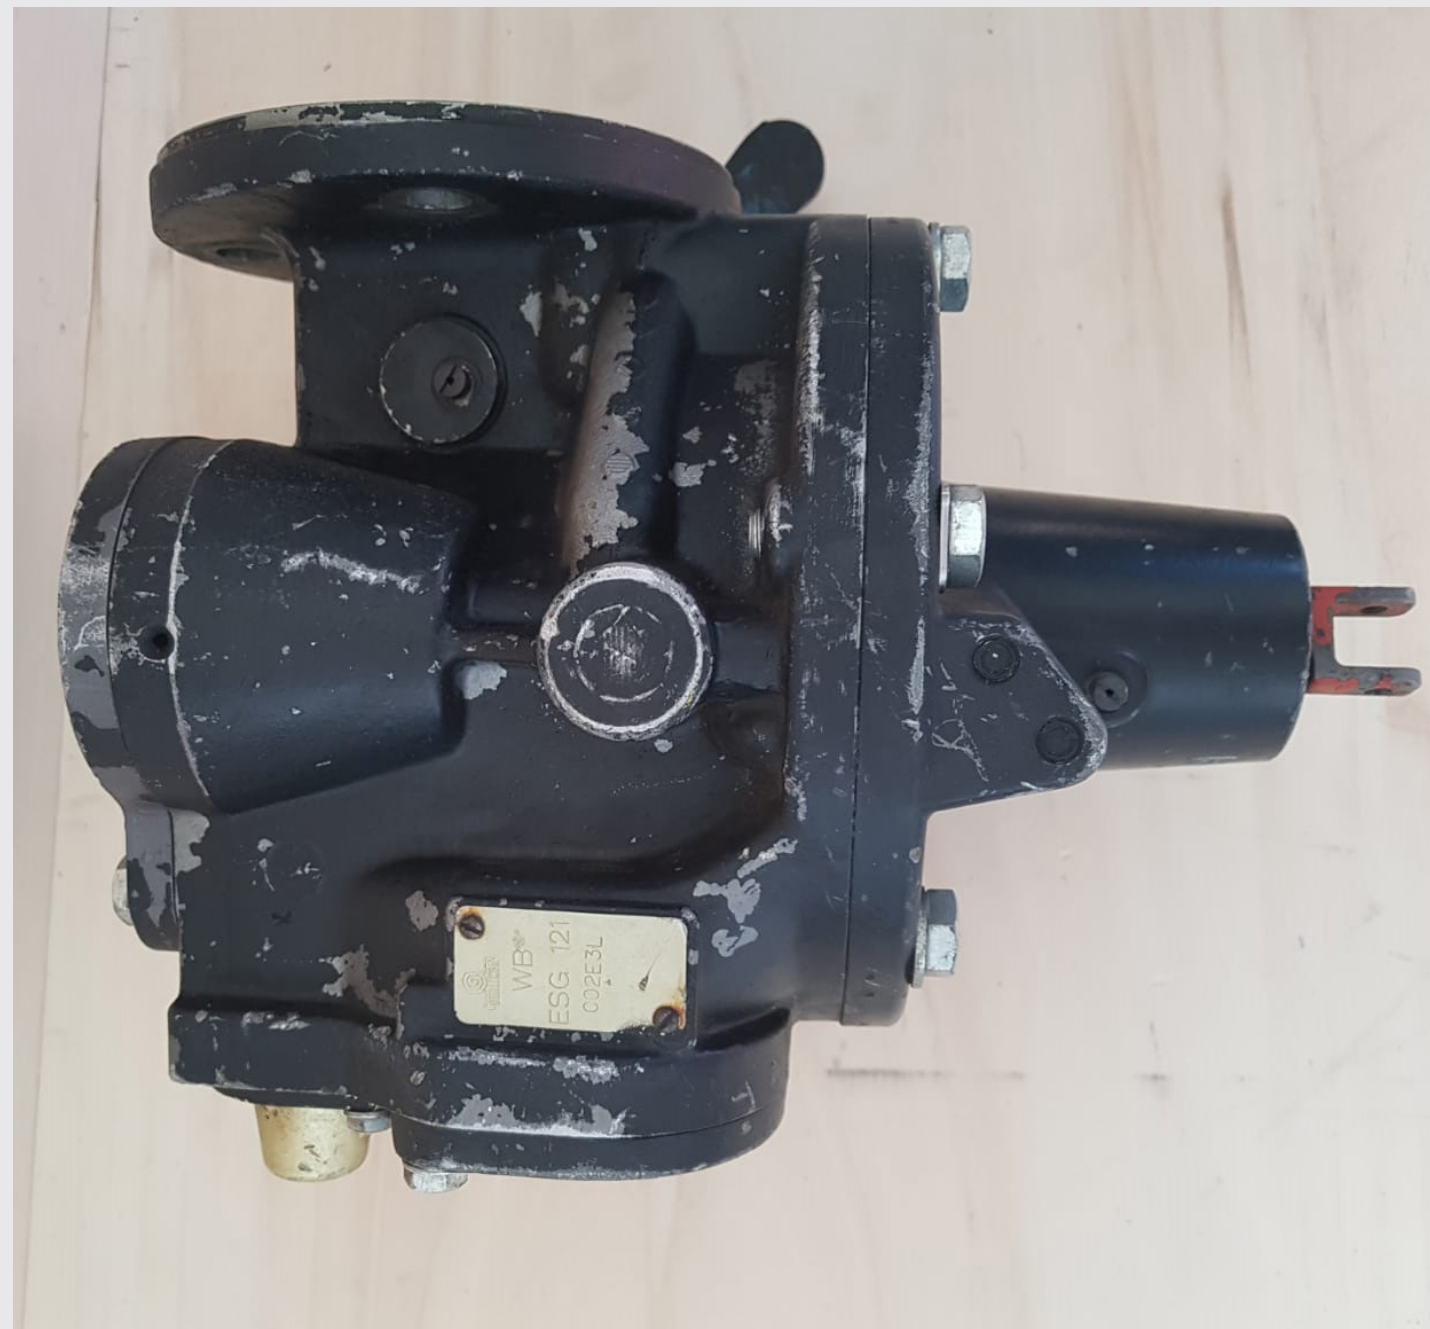

Knorr and Oerlikon distributors.

Ghibellina cod.:
S4.1.2.1.1.1

Item name:
Dist. Oerlikon EST3/AL2b

Timing:
60-90 gg