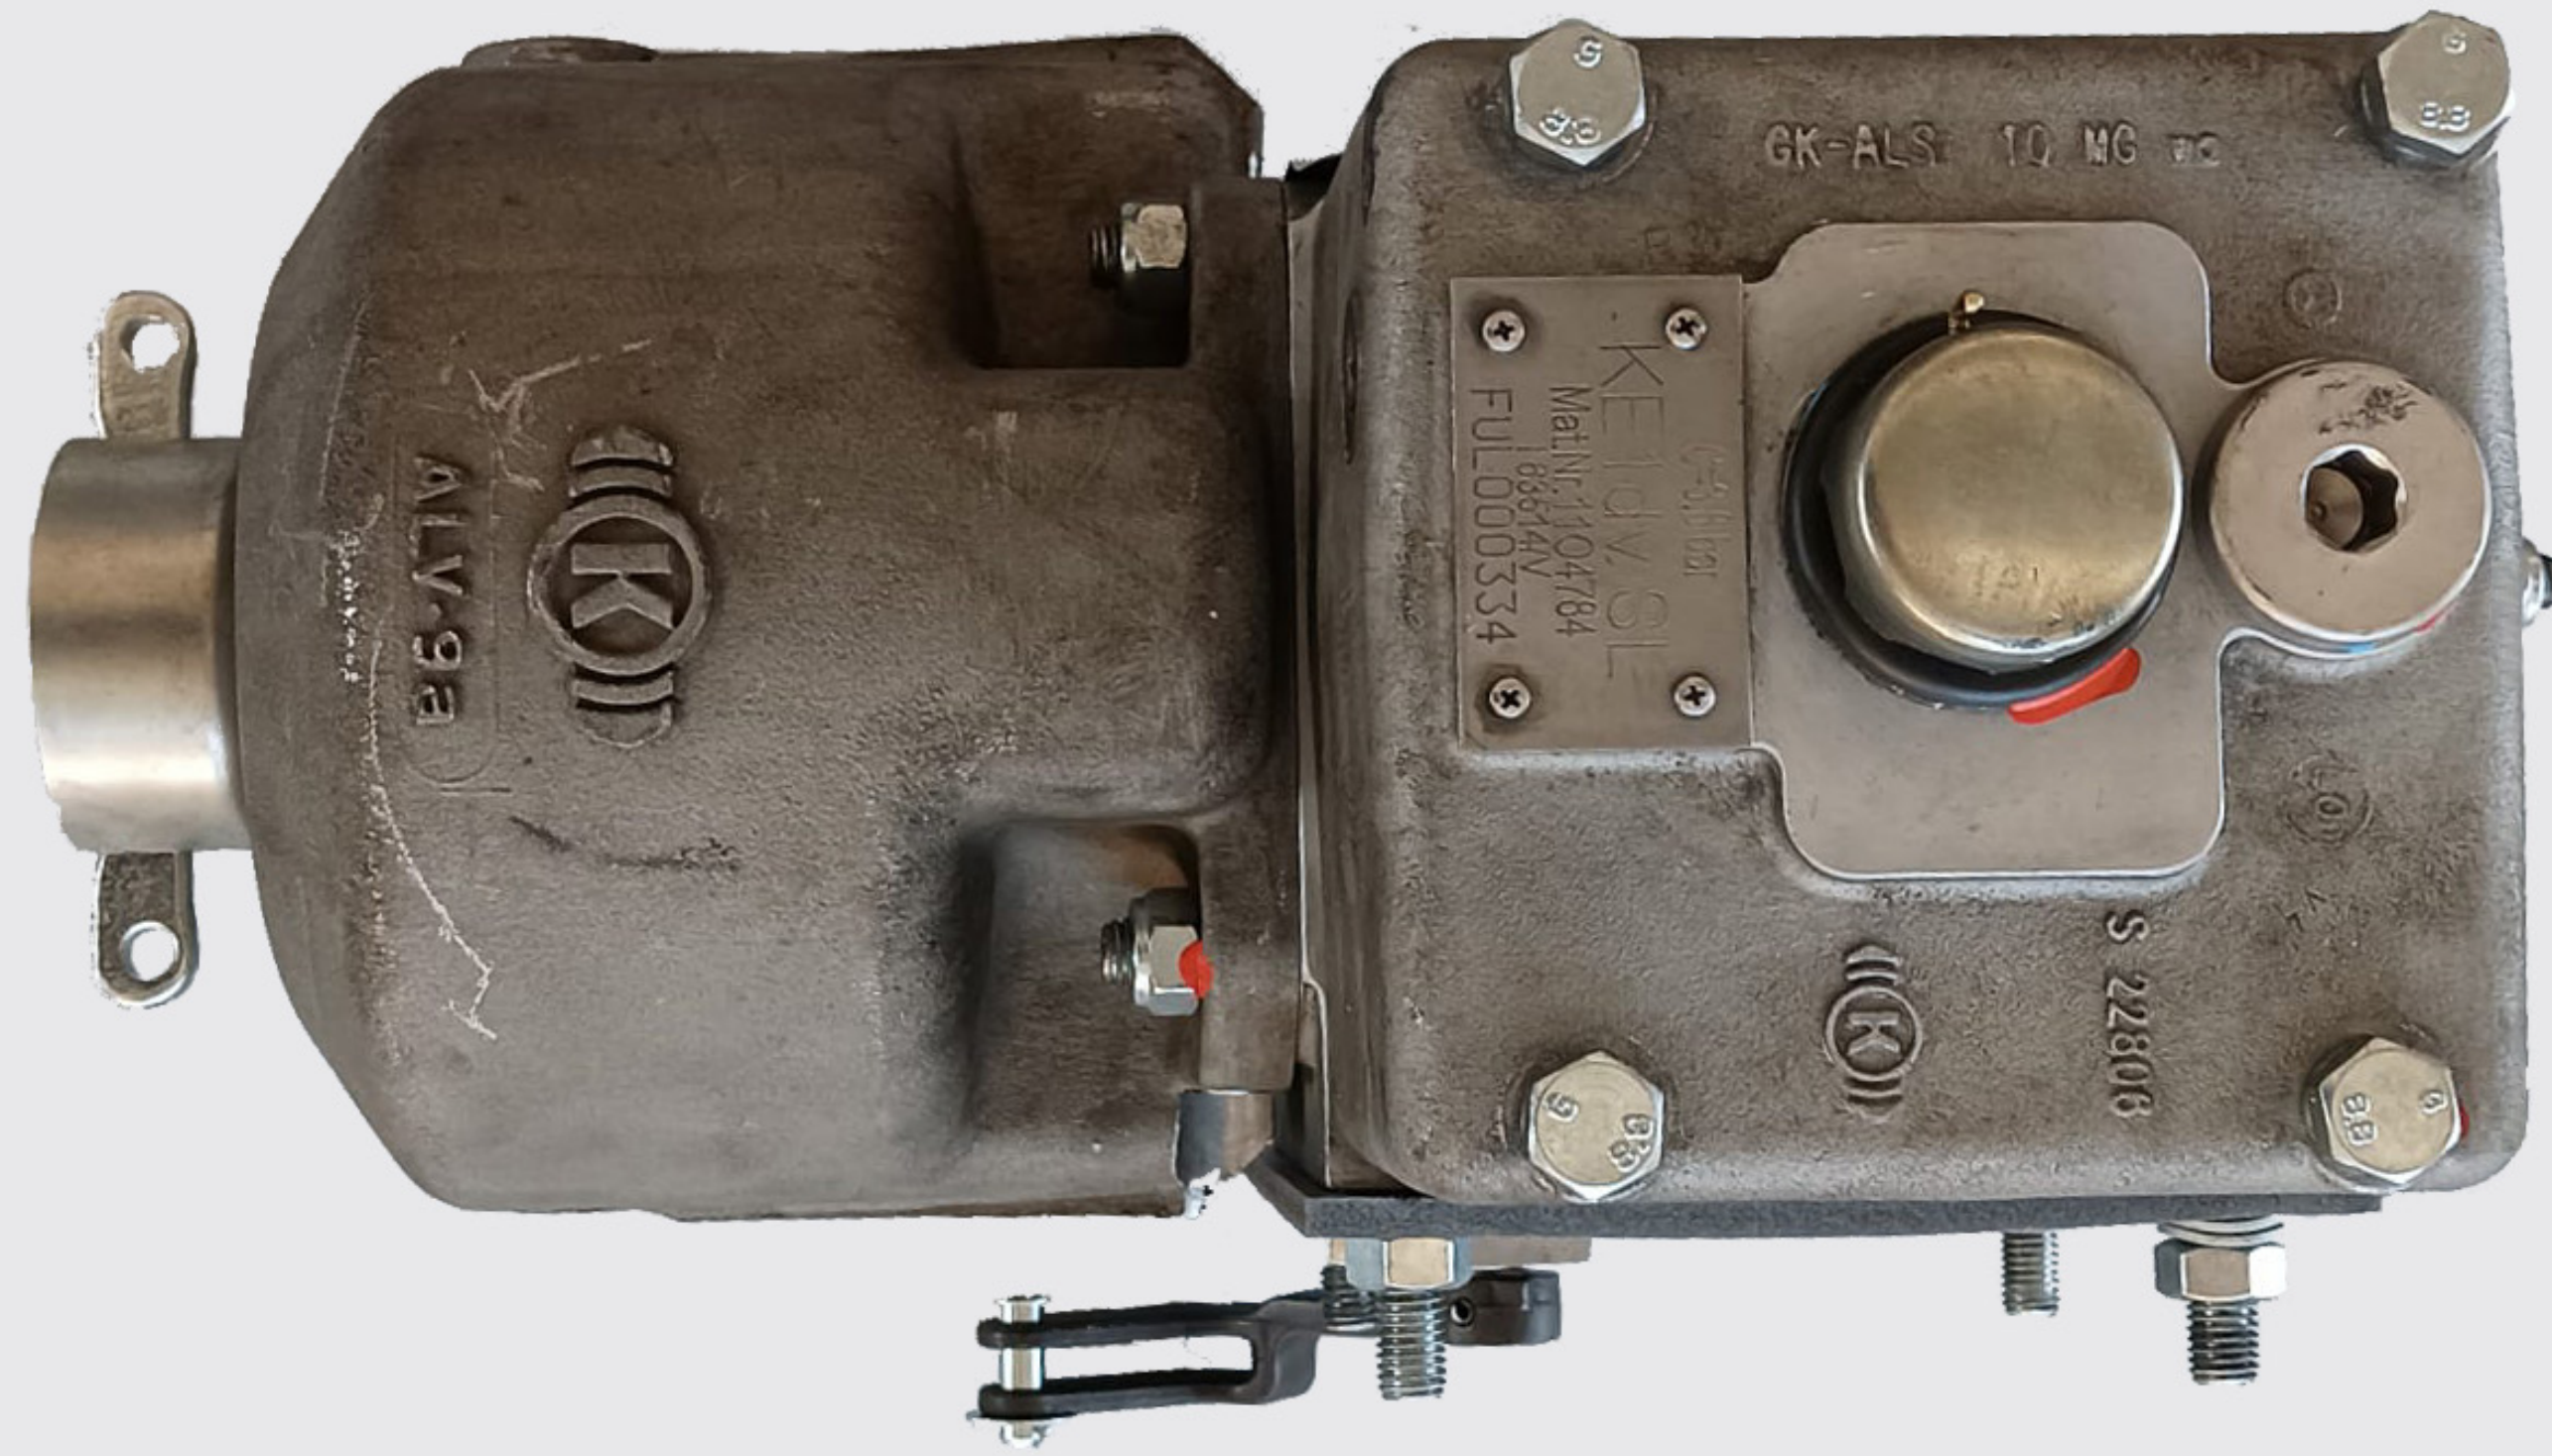

Knorr and Oerlikon distributors.

Ghibellina cod.:
S4.1.2.2.1.1

Item name:
Distr. Knorr KE1 dvSL

Timing:
60-90 gg