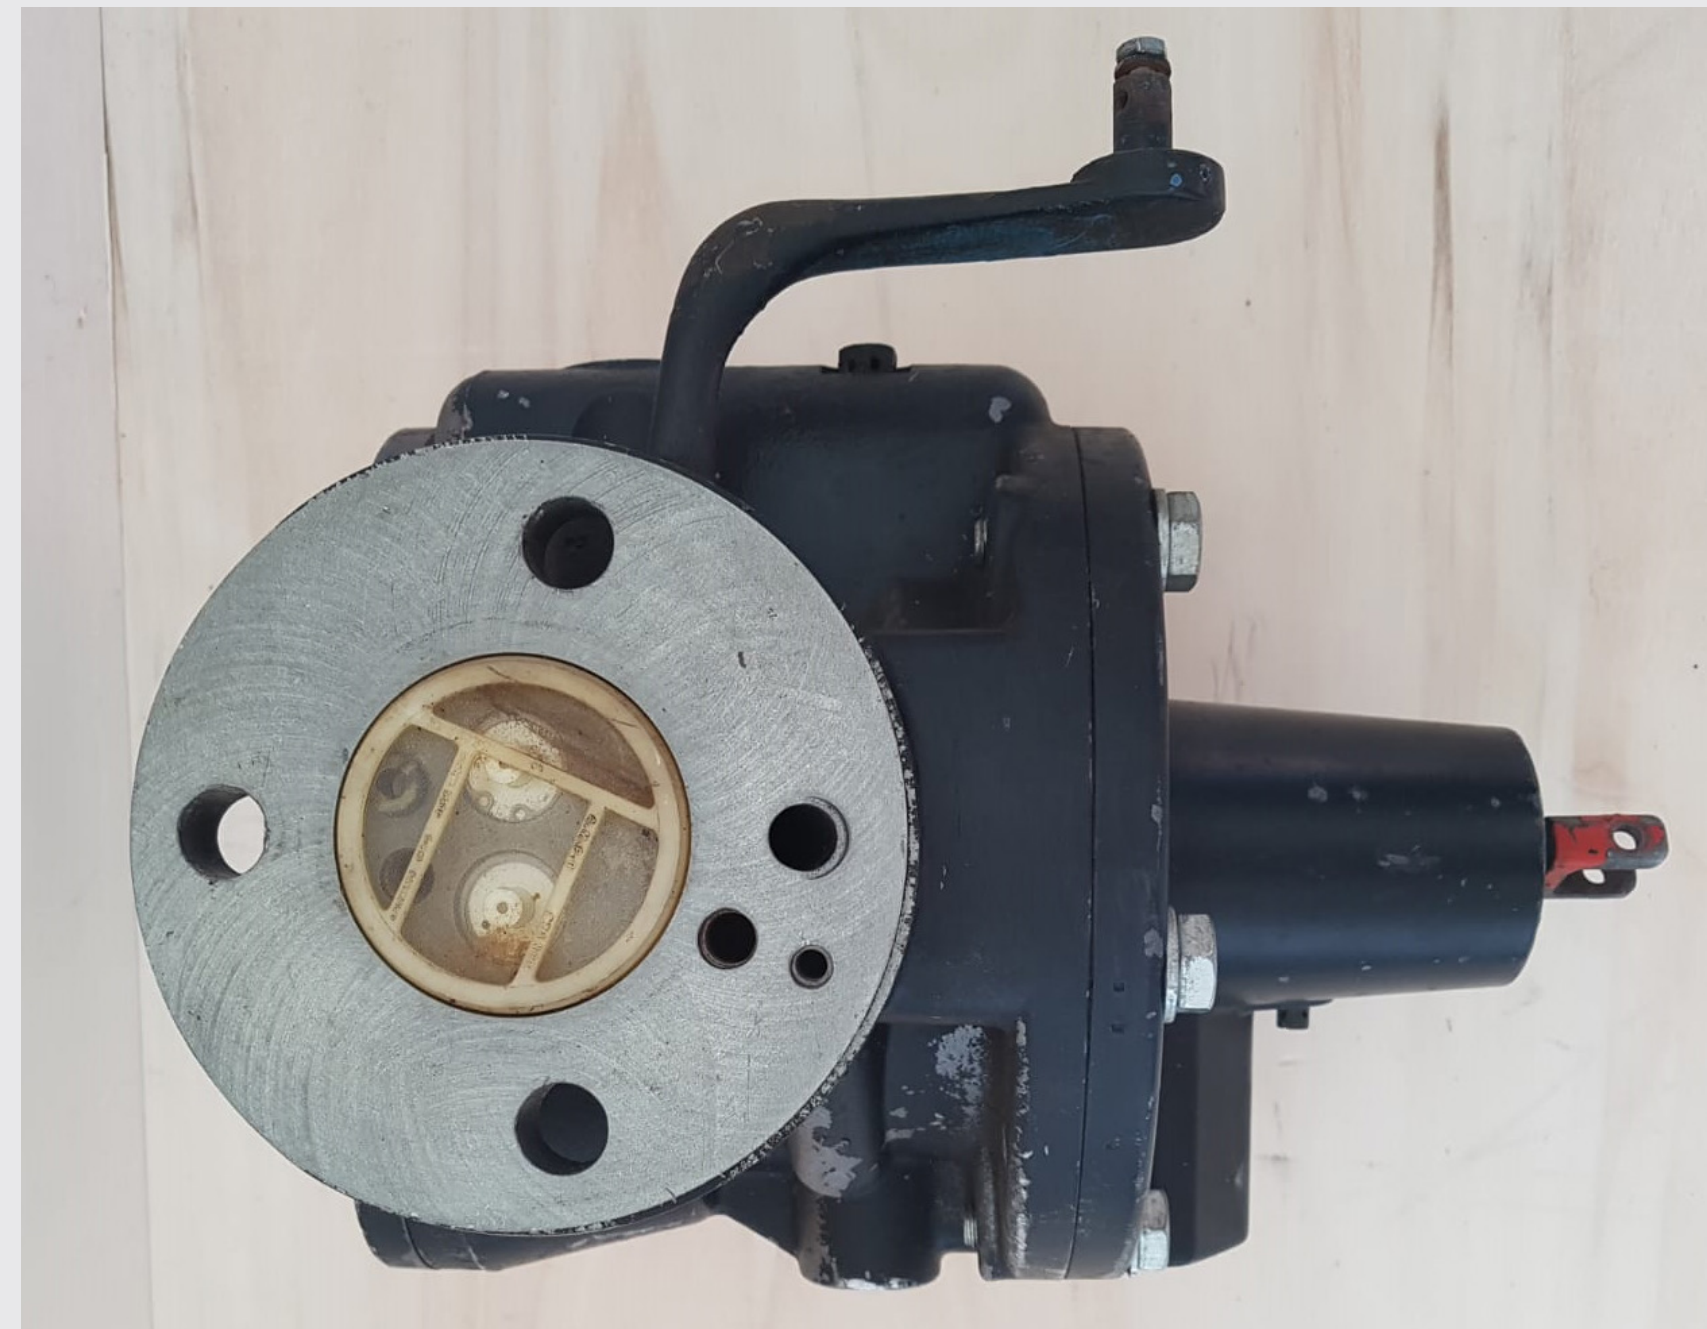

Knorr and Oerlikon distributors.

Ghibellina cod.:
S4.1.2.1.1.1

Item name:
Dist. Oerlikon EST3/AL2b

Timing:
60-90 gg