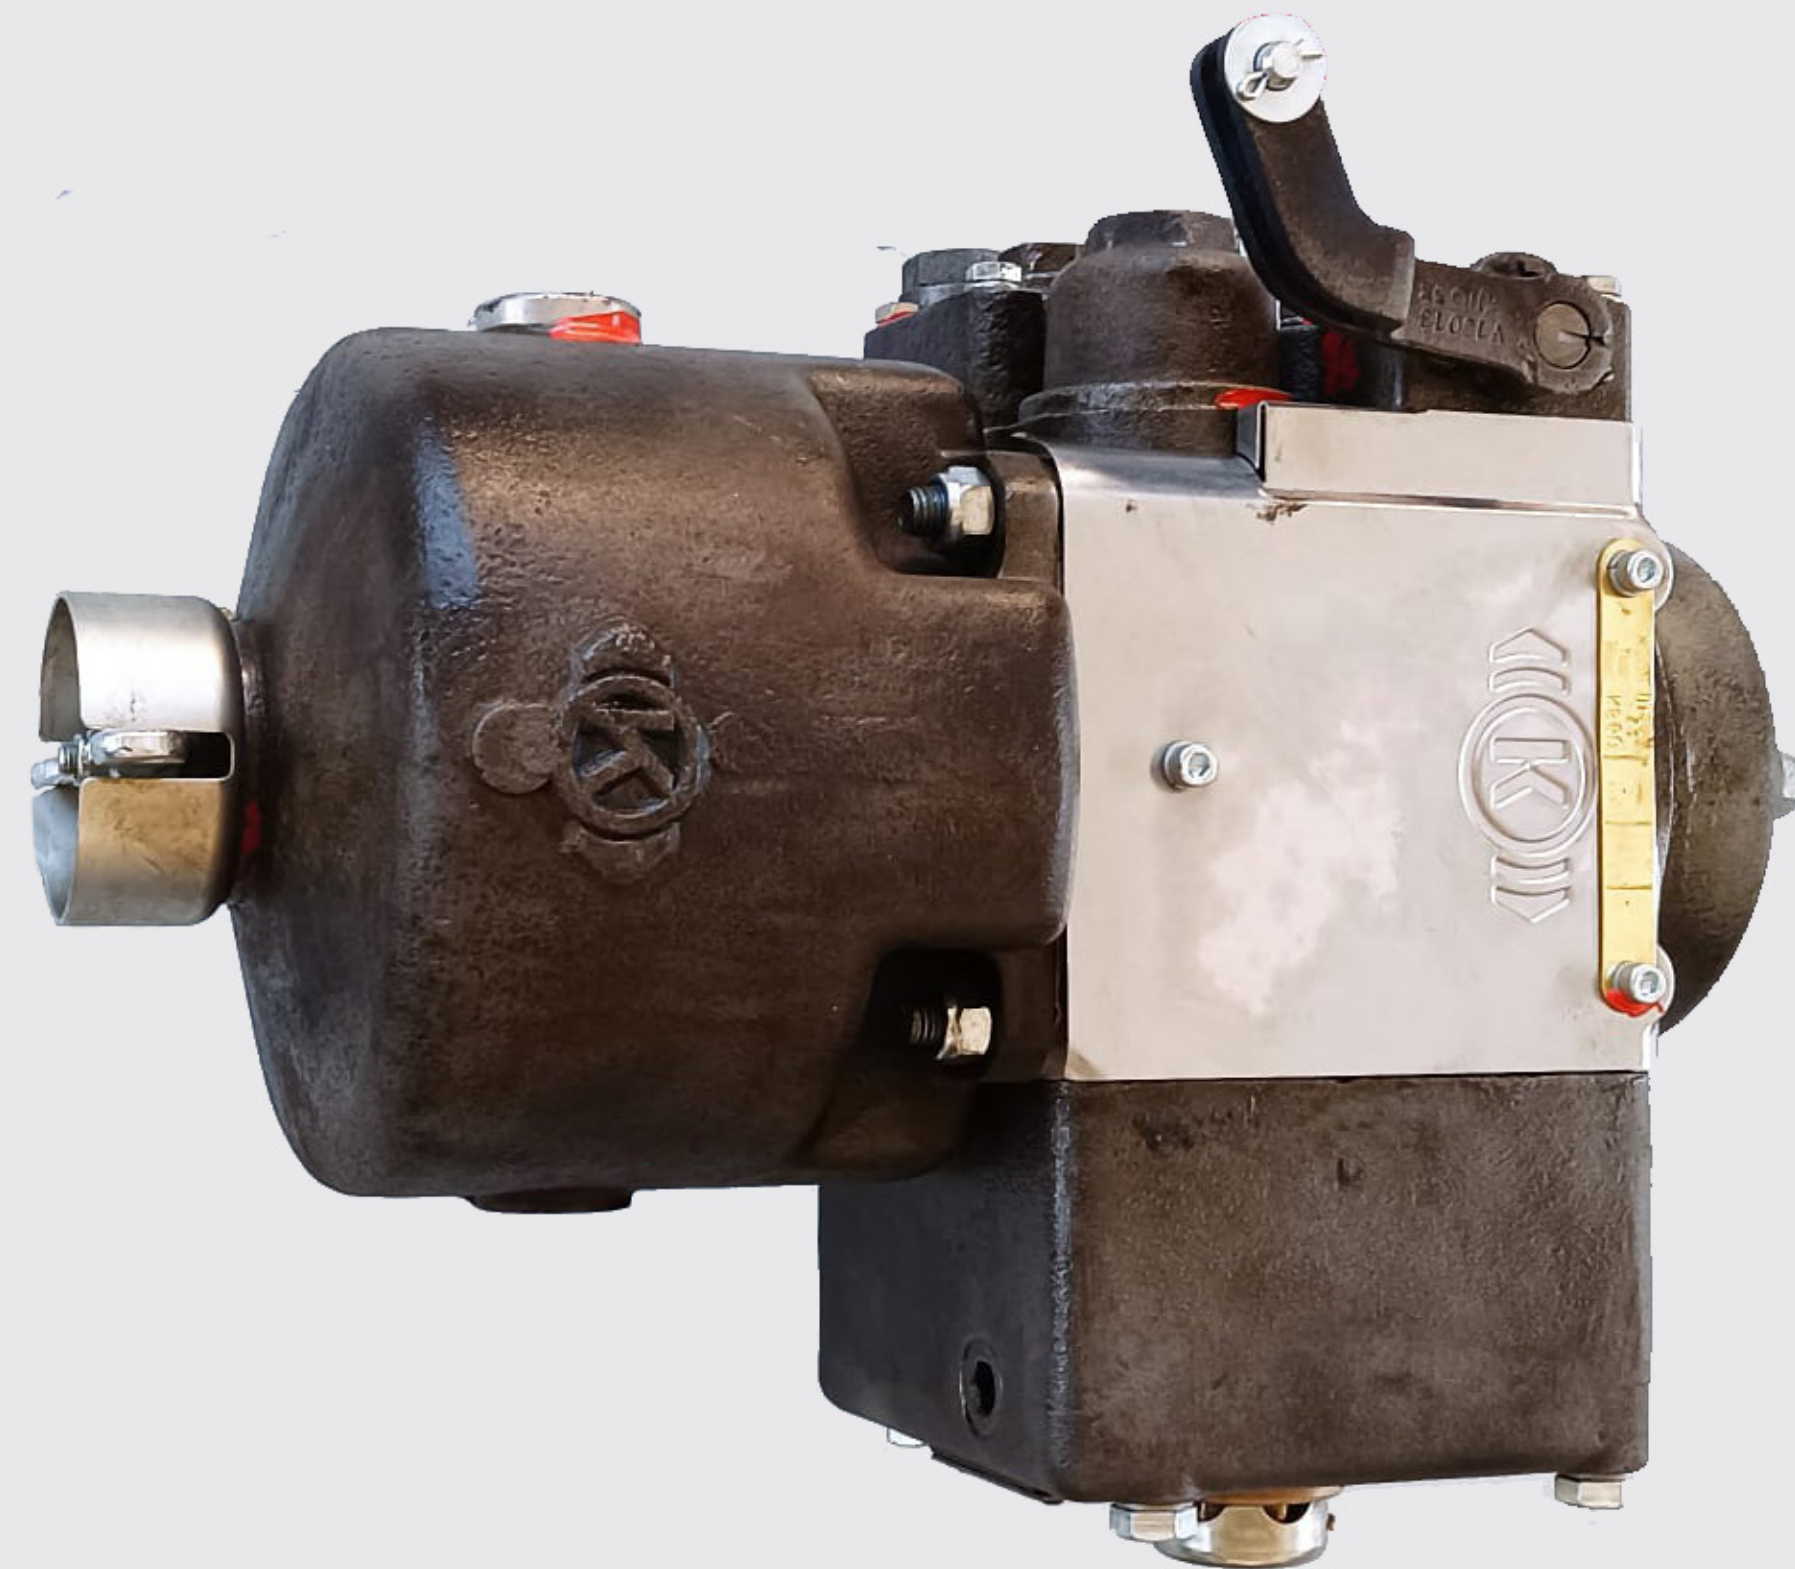

Timing:
60-90 gg

Knorr and Oerlikon distributors.

Ghibellina cod.:
S4.1.2.2.1

Item name:
Distr. Knorr KE1

Timing:
60-90 gg

Knorr and Oerlikon distributors.

Ghibellina cod.:
S4.1.2.2.1.1

Item name:
Distr. Knorr KE1 dvSL