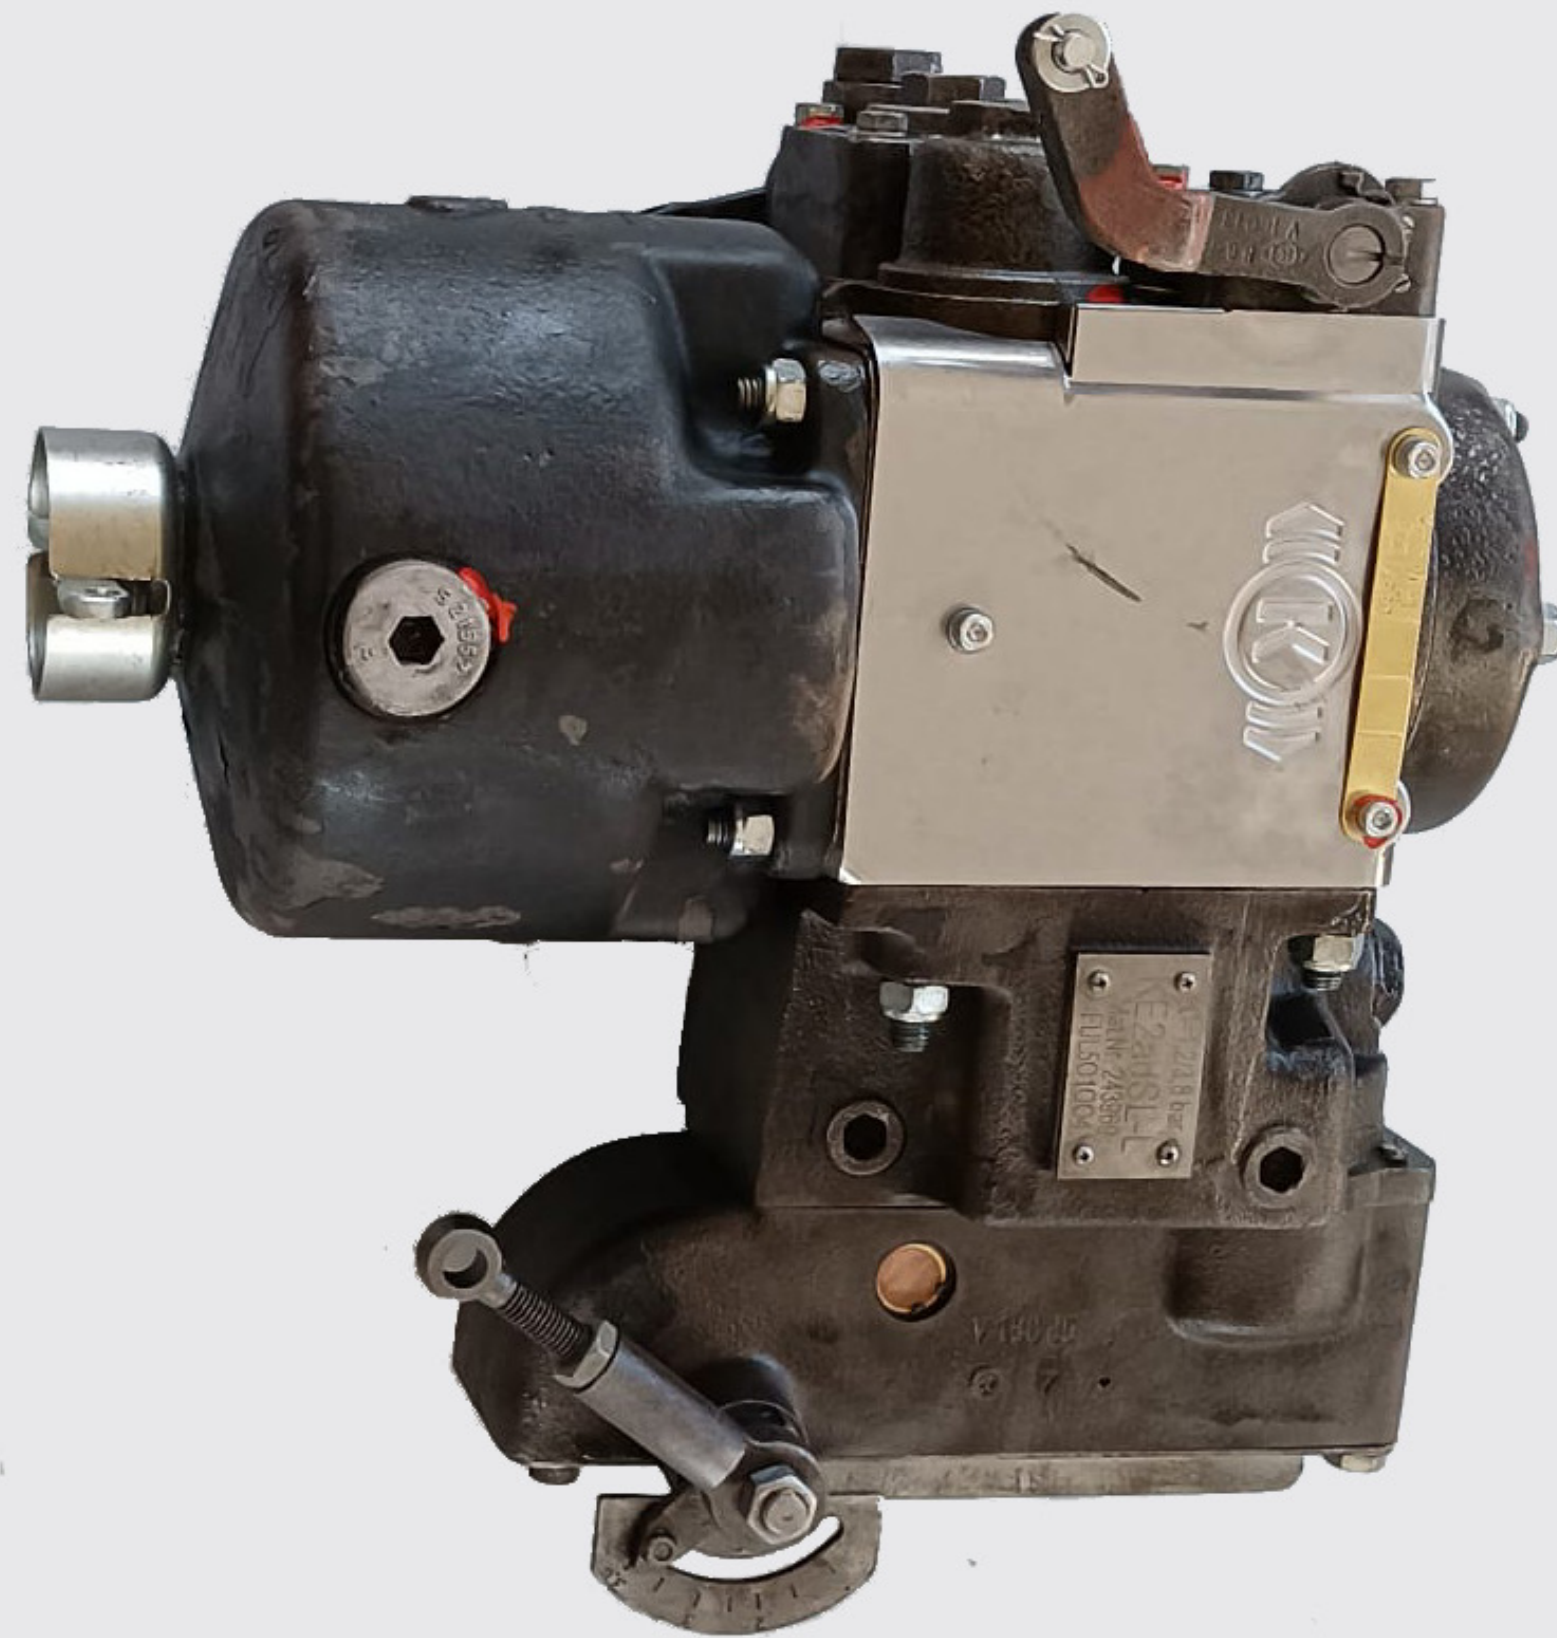

Knorr and Oerlikon distributors.

Ghibellina cod.:
S4.1.2.2.2

Item name:
Distr. Knorr KE2

Timing:
60-90 gg