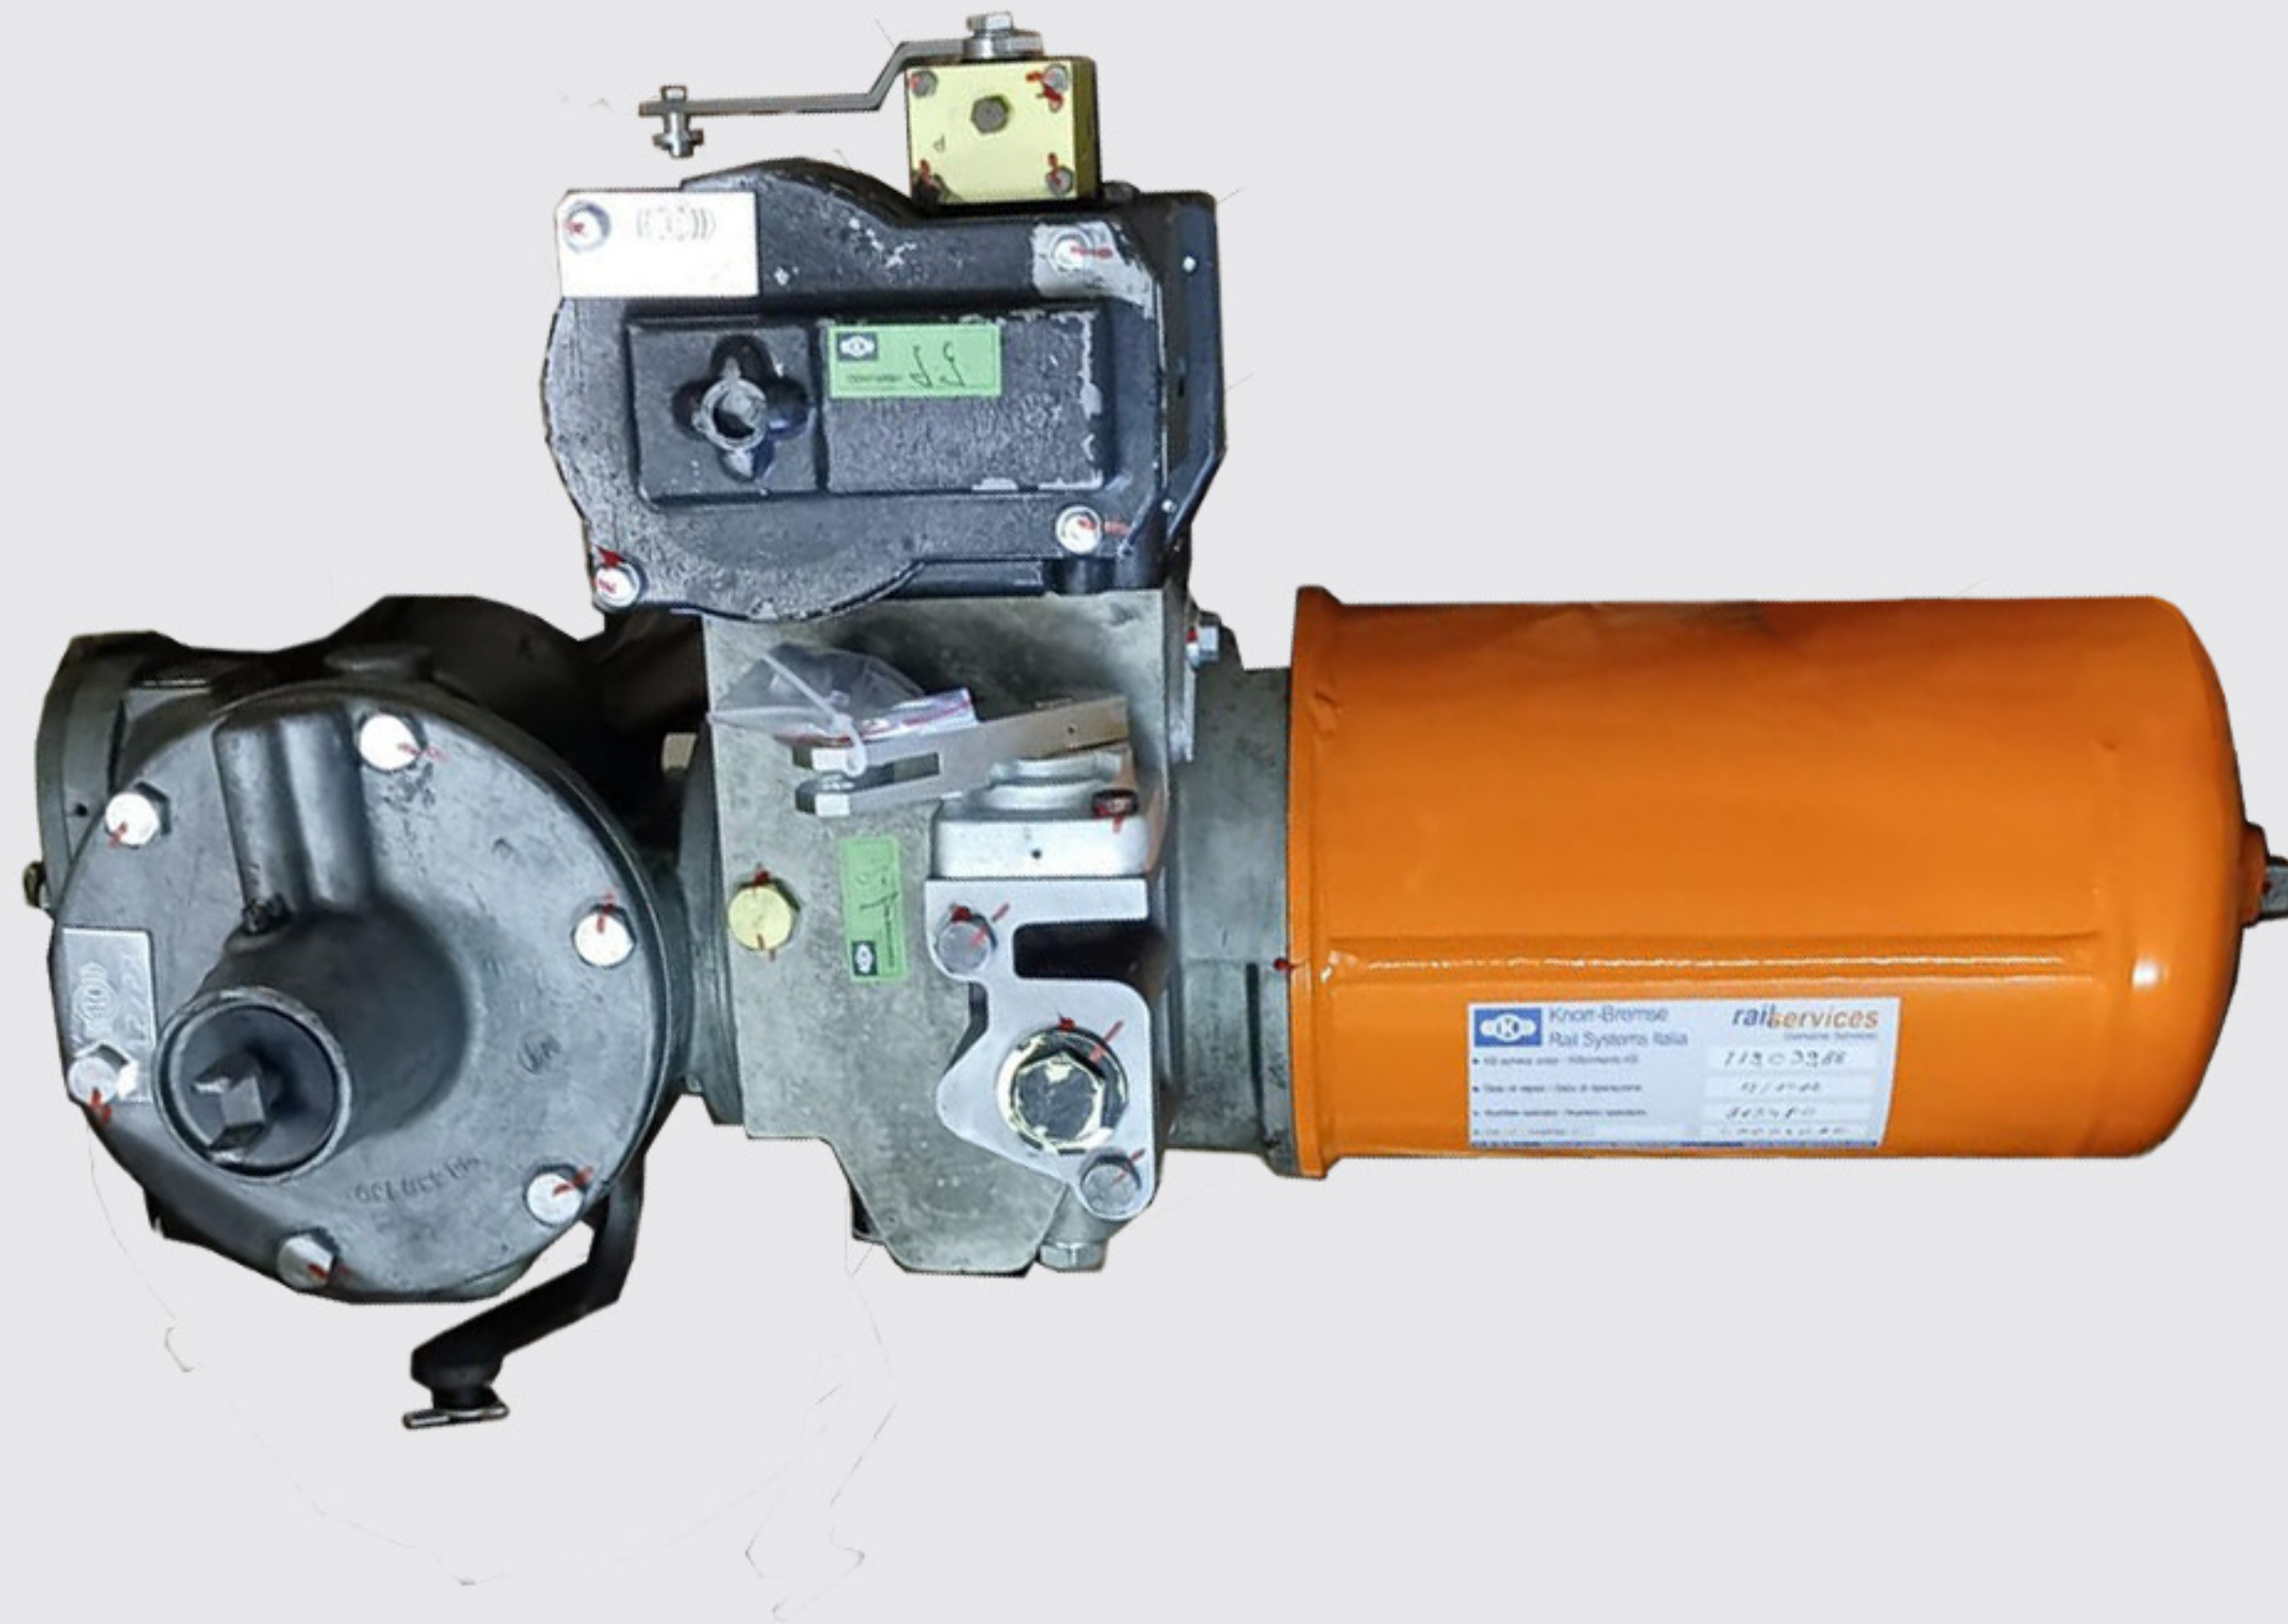

Knorr and Oerlikon distributors.

Ghibellina cod.:
S4.1.4.1.1

Item name:
Gruppo freno

Timing:
60-90 gg